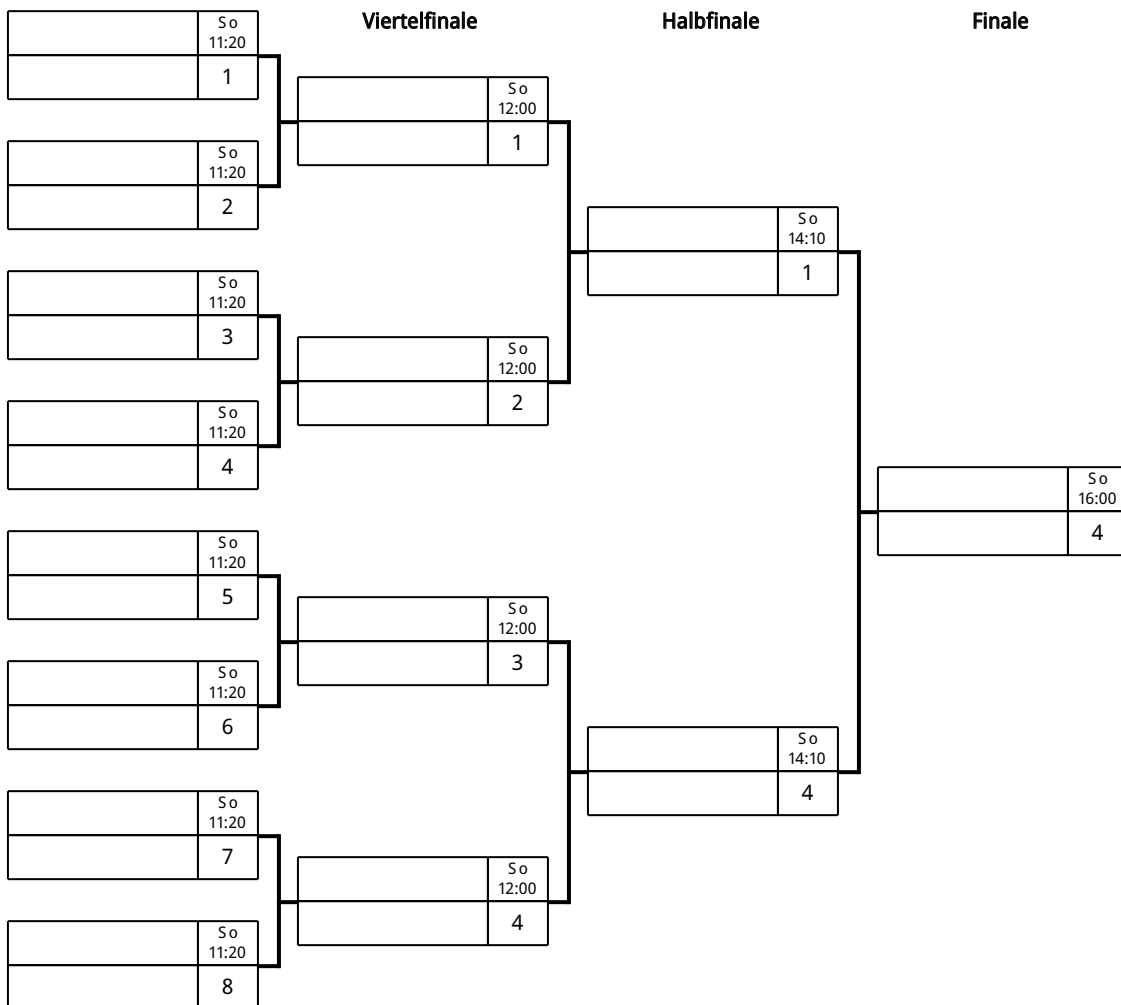

Herren Einzel - Gruppe: G

Platz	Name	SP	Spiele	Sätze	1	2	3	4
1	Rasenack, Christian(14) Post TSV Halle / Halle	1						
2	Schuck, Maximilian(6) Lok Aschersleben / Dessau	2						
3	Becker, Tim(25) Eintracht Diesdorf / Magdeburg	3						
4	Franke, Hannes(30) Medizin Magdeburg / Magdeburg	4						

	Start	Rd.	Spieler 1	Spieler 2	Tisch	Sätze	1	2	3	4	5
Sa	11:45	1	14 Rasenack, Christian	25 Becker, Tim	5						
Sa	11:45	1	6 Schuck, Maximilian	30 Franke, Hannes	6						
Sa	13:45	2	14 Rasenack, Christian	30 Franke, Hannes	5						
Sa	13:45	2	6 Schuck, Maximilian	25 Becker, Tim	6						
Sa	15:45	3	14 Rasenack, Christian	6 Schuck, Maximilian	5						
Sa	15:45	3	25 Becker, Tim	30 Franke, Hannes	6						

Herren Einzel - Gruppe: H

Platz	Name	SP	Spiele	Sätze	1	2	3	4
1	Bünger, André(26) Eintracht Diesdorf / Magdeburg	1						
2	Hörhold, Lucas(31) TTC Börde Magdeburg / Magdeburg	2						
3	Braumann, Felix(8) Union Schönebeck / Dessau	3						
4	Vu Nhu, Long(16) Alemania Riestedt / Halle	4						

	Start	Rd.	Spieler 1	Spieler 2	Tisch	Sätze	1	2	3	4	5
Sa	11:45	1	26 Bünger, André	8 Braumann, Felix	7						
Sa	11:45	1	31 Hörhold, Lucas	16 Vu Nhu, Long	8						
Sa	13:45	2	26 Bünger, André	16 Vu Nhu, Long	7						
Sa	13:45	2	31 Hörhold, Lucas	8 Braumann, Felix	8						
Sa	15:45	3	26 Bünger, André	31 Hörhold, Lucas	7						
Sa	15:45	3	8 Braumann, Felix	16 Vu Nhu, Long	8						

Landeseinzelmeisterschaften der Damen und Herren

Klasse: Herren Einzel 28.05.2022 Merseburg