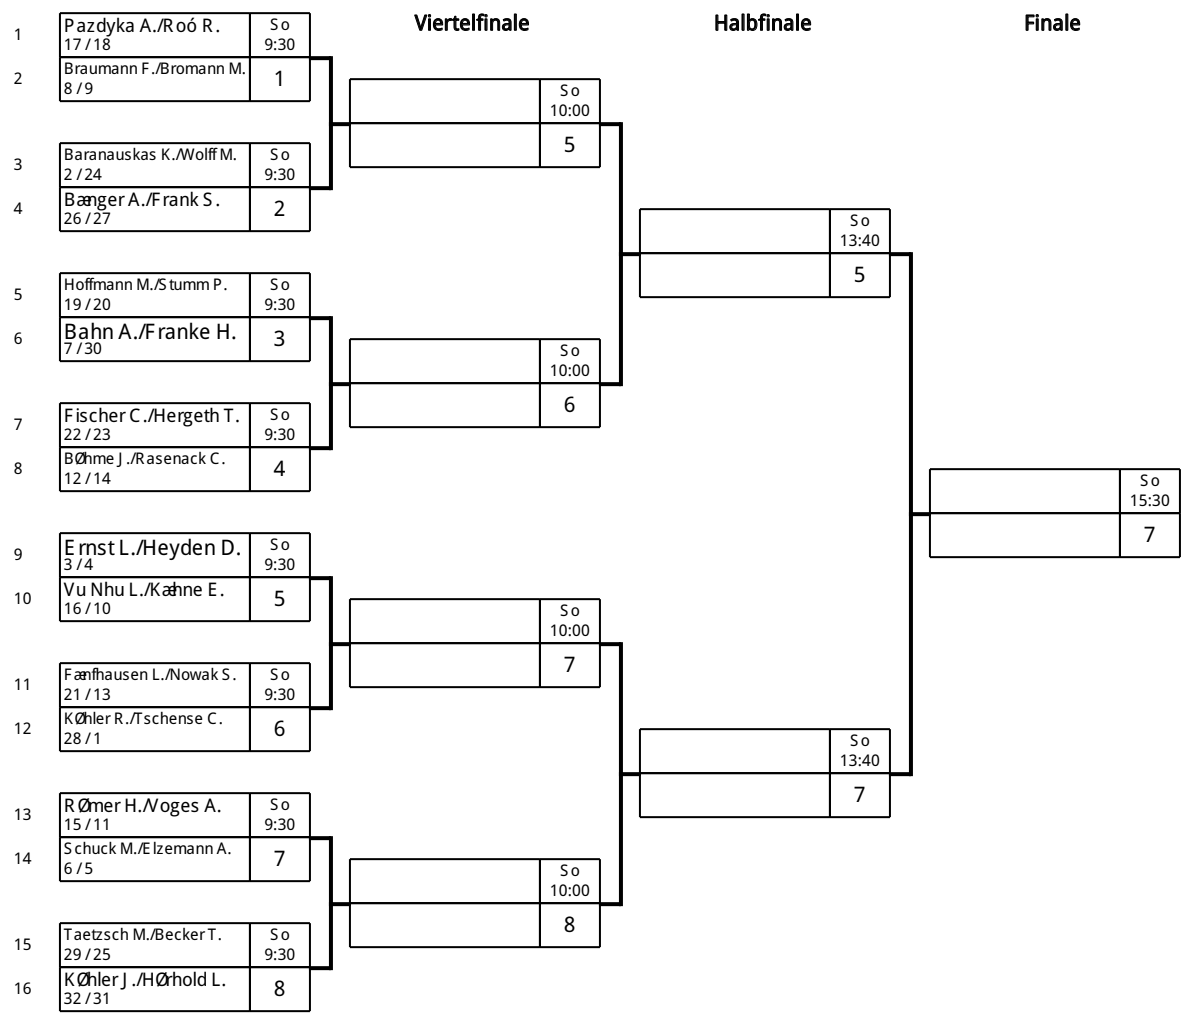

Landeseinzelmeisterschaften der Damen und Herren

Klasse: Herren Doppel 29.05.2022 Merseburg