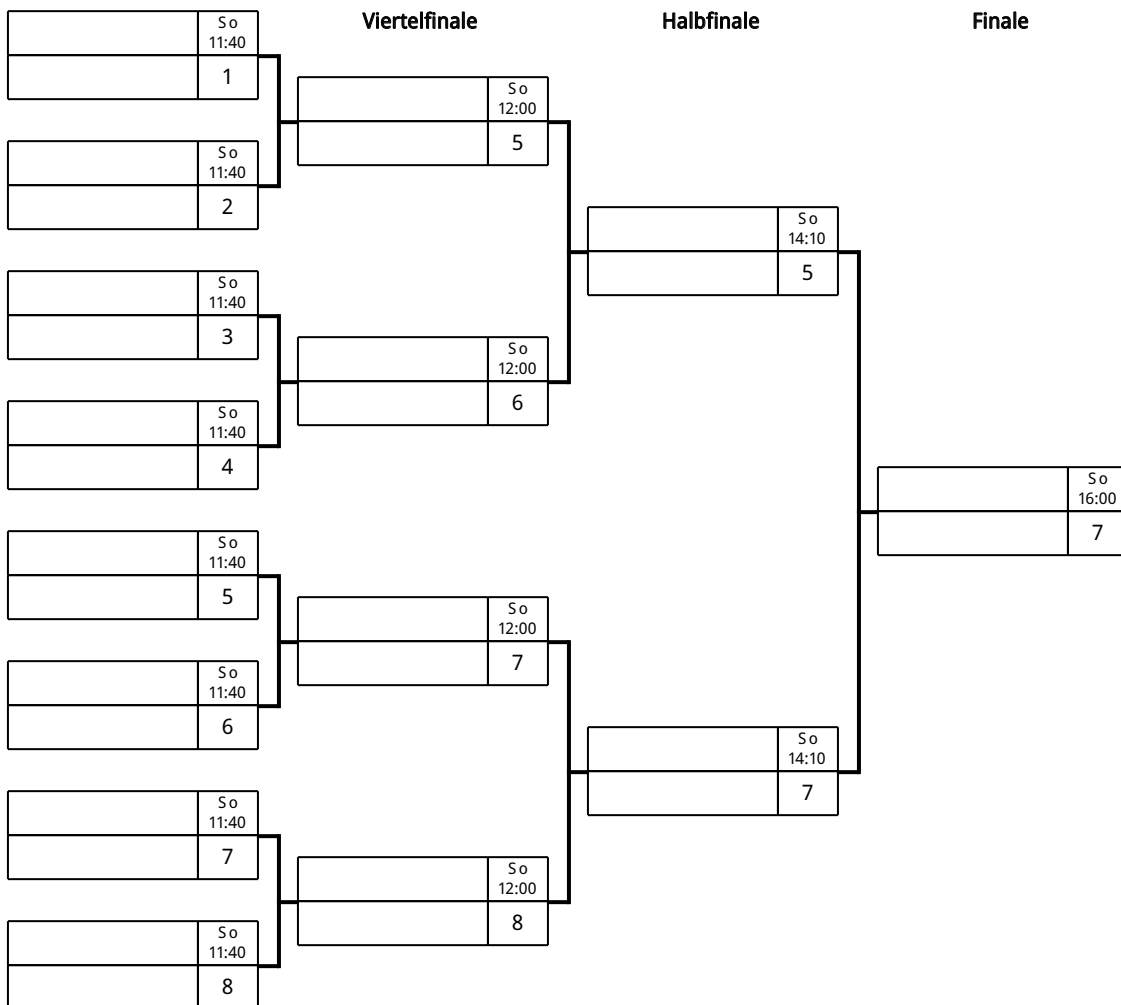

Landeseinzelmeisterschaften der Damen und Herren

Klasse: Damen Einzel 28.05.2022 Merseburg

Landeseinzelmeisterschaften der Damen und Herren

Herren Einzel - Gruppe: A

Platz	Name	SP	Spiele	Sätze	1	2	3	4
1	Heyden, Darius(4) DJK Biederitz / Dessau	1						
2	Römer, Hannes(15) Alemania Riestedt / Halle	2						
3	Voges, Anton(11) Union Schönebeck / Dessau	3						
4	Fünfhausen, Lucas(21) SG Eisdorf / Halle	4						

Start	Rd.	Spieler 1	Spieler 2	Tisch	Sätze	1	2	3	4	5
Sa 11:15	1	4 Heyden, Darius	11 Voges, Anton	1						
Sa 11:15	1	15 Römer, Hannes	21 Fünfhausen, Lucas	2						
Sa 13:15	2	4 Heyden, Darius	21 Fünfhausen, Lucas	1						
Sa 13:15	2	15 Römer, Hannes	11 Voges, Anton	2						
Sa 15:15	3	4 Heyden, Darius	15 Römer, Hannes	1						
Sa 15:15	3	11 Voges, Anton	21 Fünfhausen, Lucas	2						

Herren Einzel - Gruppe: B

Platz	Name	SP	Spiele	Sätze	1	2	3	4
1	Köhler, Jens(32) TTC Börde Magdeburg / Magdeburg	1						
2	Tschense, Christian(1) SV Zörbig / Dessau	2						
3	Ernst, Lars(3) DJK Biederitz / Dessau	3						
4	Fischer, Christian(22) TSV 1990 Merseburg / Halle	4						

Start	Rd.	Spieler 1	Spieler 2	Tisch	Sätze	1	2	3	4	5
Sa 11:15	1	32 Köhler, Jens	3 Ernst, Lars	3						
Sa 11:15	1	1 Tschense, Christian	22 Fischer, Christian	4						
Sa 13:15	2	32 Köhler, Jens	22 Fischer, Christian	3						
Sa 13:15	2	1 Tschense, Christian	3 Ernst, Lars	4						
Sa 15:15	3	32 Köhler, Jens	1 Tschense, Christian	3						
Sa 15:15	3	3 Ernst, Lars	22 Fischer, Christian	4						

Herren Einzel - Gruppe: C

Platz	Name	SP	Spiele	Sätze	1	2	3	4
1	Pazdyka, Alexander(17) MSV Hettstedt / Halle	1						
2	Stumm, Pascal(20) Aufbau Schwerz / Halle	2						
3	Hergeth, Tino(23) TSV 1990 Merseburg / Halle	3						
4	Kühne, Elias(10) Union Schönebeck / Dessau	4						

Start	Rd.	Spieler 1	Spieler 2	Tisch	Sätze	1	2	3	4	5
Sa 11:15	1	17 Pazdyka, Alexander	23 Hergeth, Tino	5						
Sa 11:15	1	20 Stumm, Pascal	10 Kühne, Elias	6						
Sa 13:15	2	17 Pazdyka, Alexander	10 Kühne, Elias	5						
Sa 13:15	2	20 Stumm, Pascal	23 Hergeth, Tino	6						
Sa 15:15	3	17 Pazdyka, Alexander	20 Stumm, Pascal	5						
Sa 15:15	3	23 Hergeth, Tino	10 Kühne, Elias	6