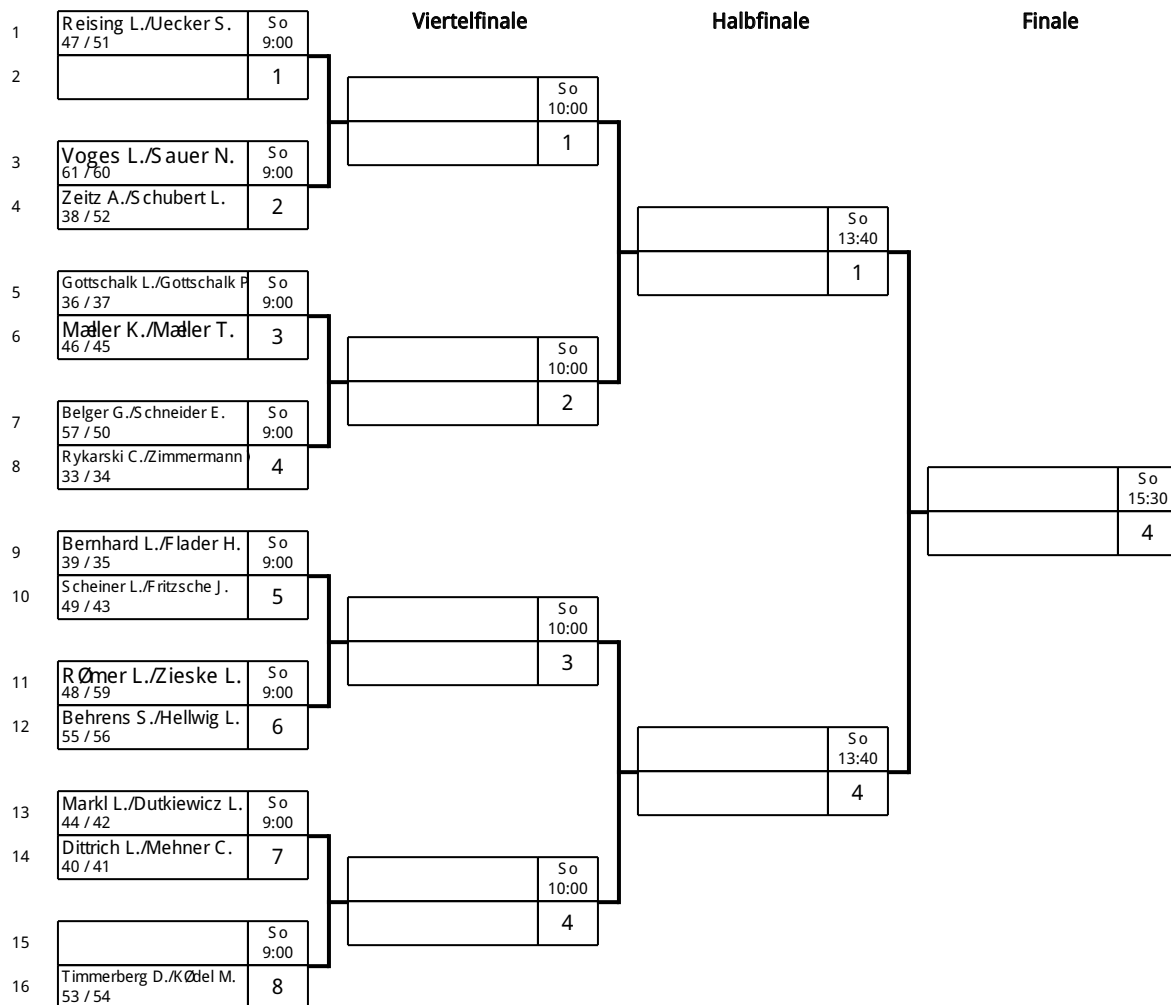

Landeseinzelmeisterschaften der Damen und Herren

Klasse: Damen Doppel 29.05.2022 Merseburg